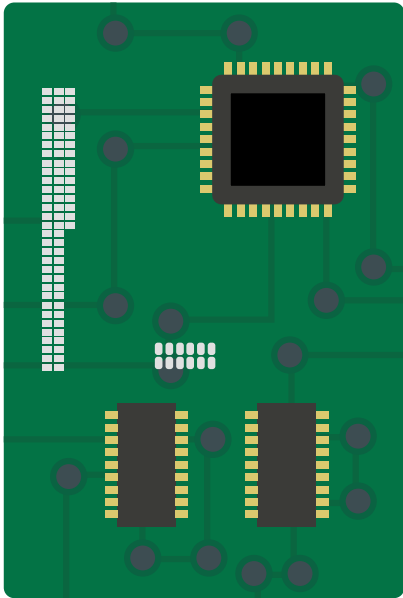

Lector OEM

RFID + BLE/NFC Smartphone

+ QR Código QR / Código de Barras

IDcapt

- Formatos de tramas personalizados
- Conectores personalizados
- Multi-tecnologías

- Diseño de PCB específico
- Adaptación mecánica

Tecnologías de Identificación

- Norma RFID ISO 14443A/B
- MIFARE® Classic®, MIFARE® DESFire®, MIFARE® Ultralight® & Ultralight C®, MIFARE® Plus®
- Smartphone : BLE (Bluetooth® Low Energy)  
NFC HCE (VirtualID®) 
- Código QR - Código de Barras 1D-2D
- PAN - Tarjeta bancaria sin contacto
- Objetos conectados
- Documentación (DNI, Tarjeta Sanitaria, ...)